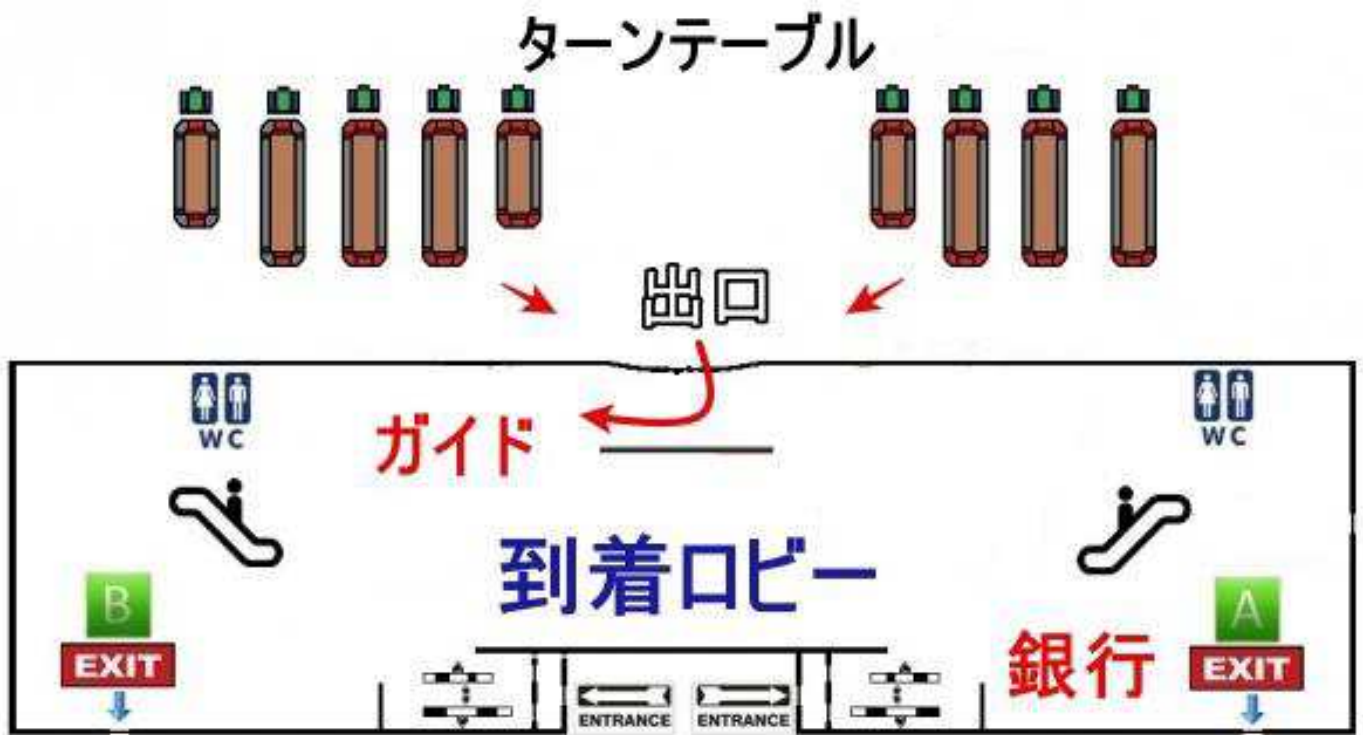

イスタンブール空港到着後、現地ガイドと集合するまでのご案内

パスポートコントロールと書かれている(**Passport Control**)表示に従ってお進みください。

乗り継ぎのお客様も大変多くいらっしゃいます。その方々は上階のフロアーへと移動されますが、皆様は他のフロアへ移動されないようご注意ください。

青いボードに書かれているパスポート(**Passport**)

表示に従ってお進みください

入国審査後は、受託手荷物をピックアップしますターンテーブルのエリアになります。
モニターで、どのターンテーブルから荷物が出てくるか、ご確認ください。

お荷物を、お取りになられましたら、到着ロビーへお進みください
出口は一つとなります

出口を出られたら、右の方へお歩き下さい。

日本語ガイドが『ターキッシュエア & トラベル』という看板を持って待っております。